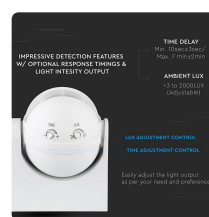

SKU 1354 VT-8048

Sensore di Movimento a Infrarossi 180°
Montaggio a Plafone (Max 1200W) IP44

Potenza
1200W

Specifiche tecniche

Potenza	1200W	Grado di Protezione	IP44
Materiale	Termoplastica	Campo di Rilevamento	360°
Carico Massimo	300W	Colore	Bianco
Dimensione	86.4x86.4x60.4	Distanza di Rilevamento	12m
Installazione	Surfaced	Temperatura d'Esercizio	-25 a +50°C